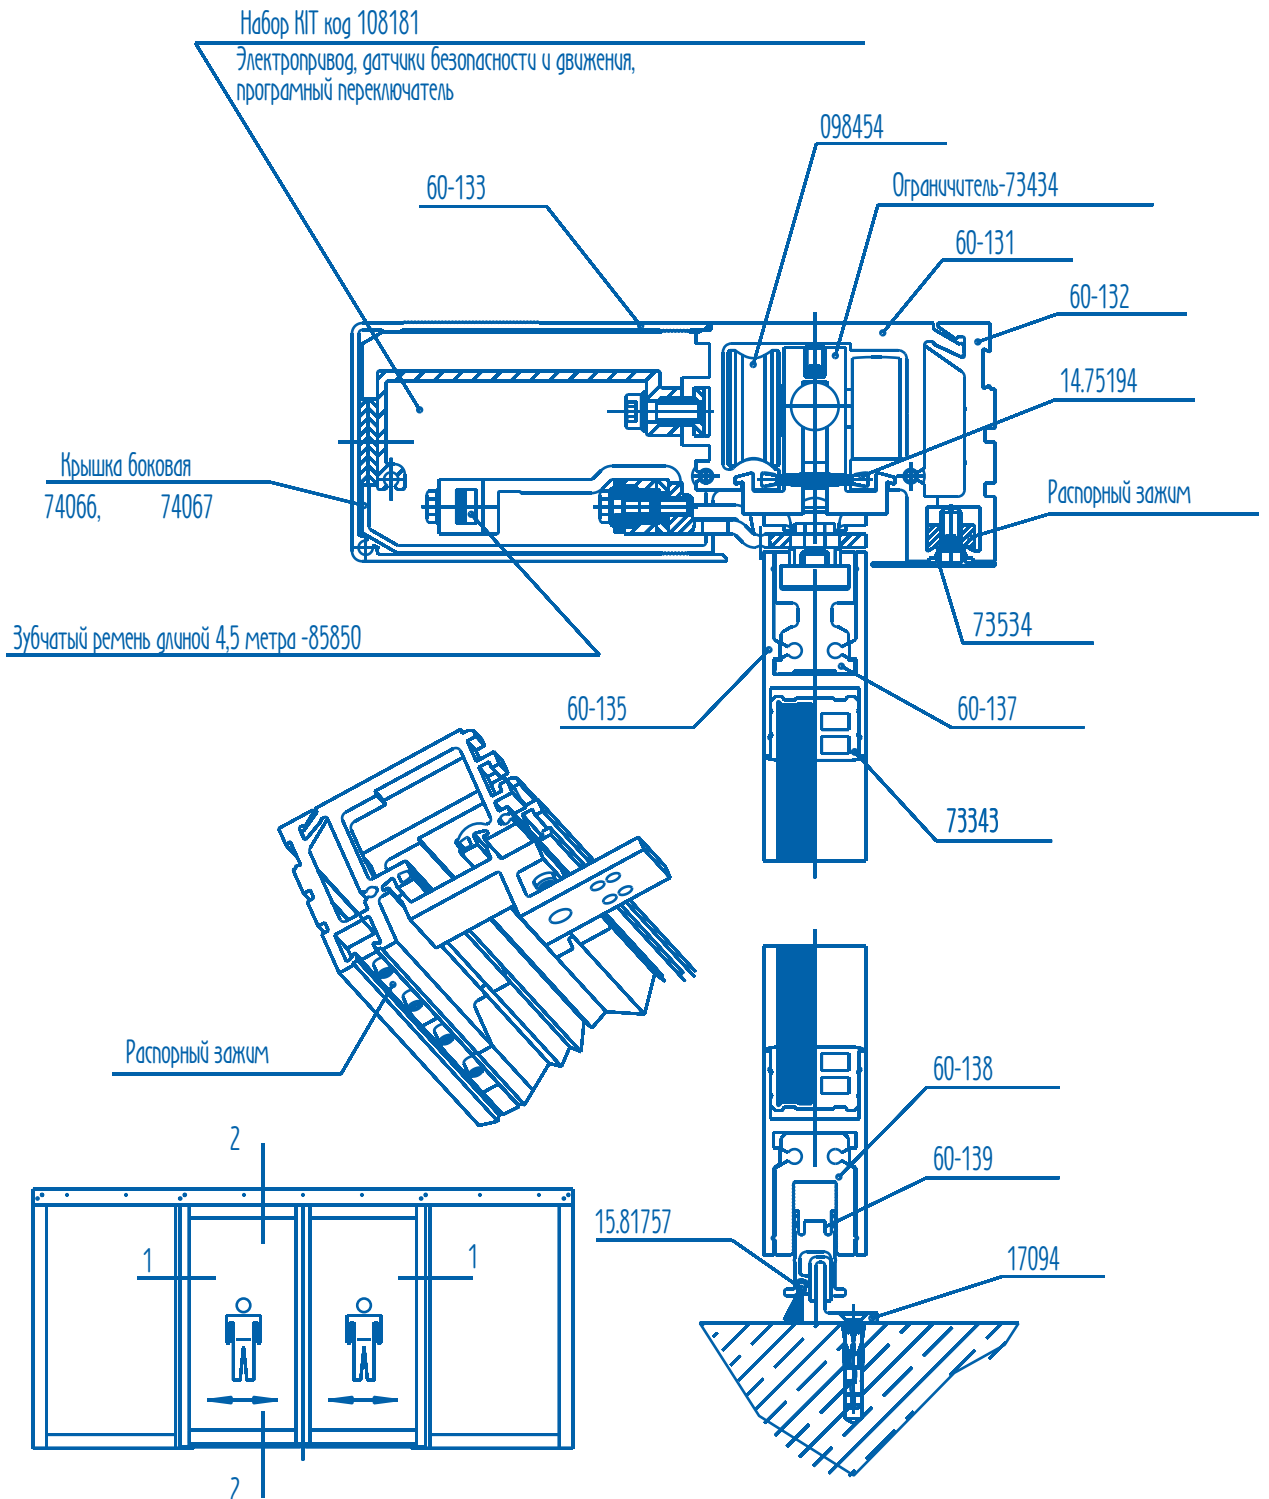

СЕРИЯ ДР ТИПОВАЯ СБОРКА / SERIES DR TYPICAL ASSEMBLY

1-1