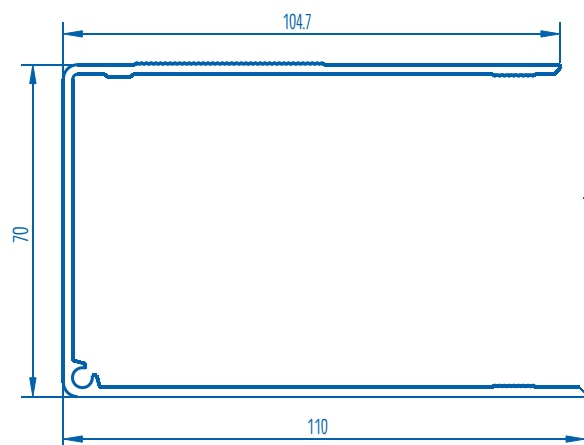

Прфиль о нв нй
Kg 60-131
Вес кг/м.п. 3,788

Прфиль пвл кч о р нй
Kg 60-132
Вес кг/м.п. 1,728

Прфиль кр шкч
Kg 60-133
Вес кг/м.п. 1,73

Прфиль св р кч нцз. вер
Kg 60-135
Вес кг/м.п. 1,267

Прфиль св р кч бв в й
Kg 60-136
Вес кг/м.п. 0,704

Прфиль сухр я св р кч
вер нй
Kg 60-137
Вес кг/м.п. 1,355

Прфиль е рк ш еля щек ч
Kg 60-139
Вес кг/м.п. 0,449

Прфиль сухр я св р кч
нижней
Kg 60-138
Вес кг/м.п. 1,474

Прфиль св йкч бв в й
Kg 60-141
Вес кг/м.п. 0,759